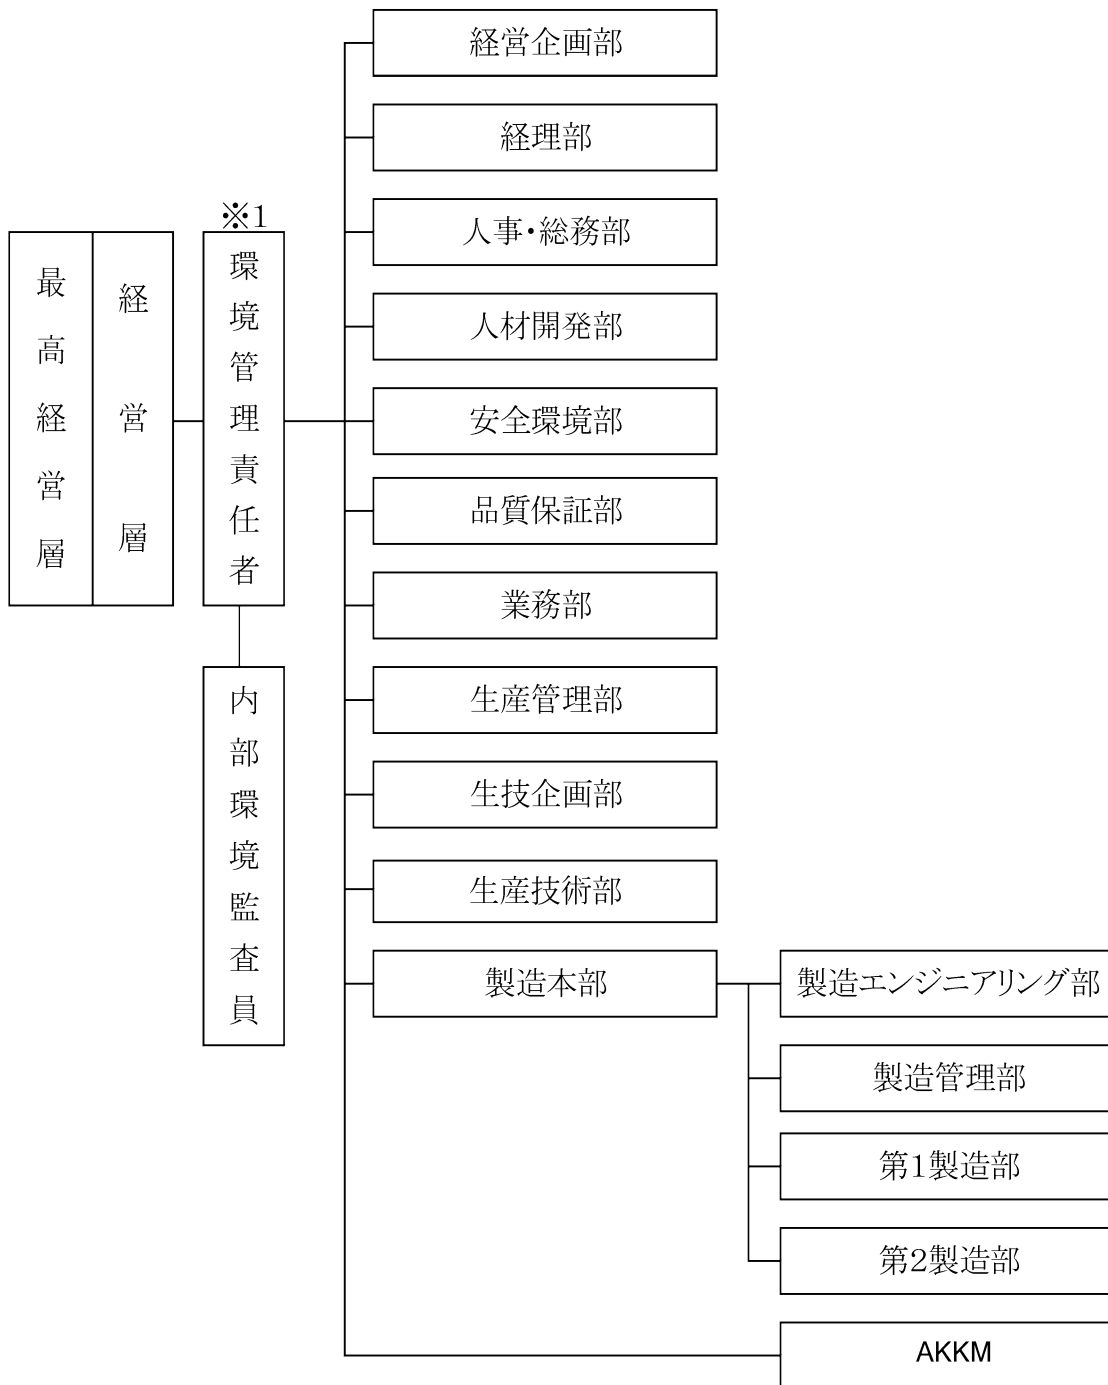

環境に取り組む組織

◎ 関連子会社を含めた全社組織で環境保全に積極的に取り組んでいます。

アイシン機工株式会社環境組織図

※1: 環境管理責任者として、安全環境部管掌役員又は担当役員がその任に当たる。